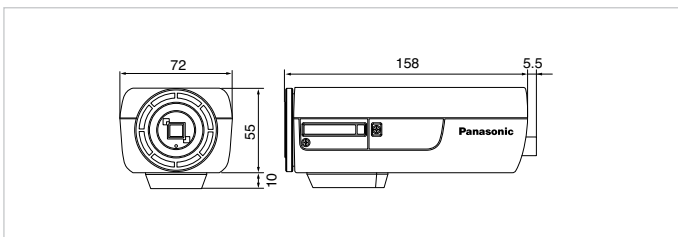

#### Produktmerkmale

- Digitale MPEG-4- und JPEG-Signalausgabe für VGA-Bildgröße mit bis zu 30 fps
- Duale MPEG-4- und JPEG-Stream-Ausgabe für simultane Überwachung und hochauflösende Aufzeichnung
- Power over Ethernet (PoE) IEEE 802.3af, reduziert den Aufwand bei der Kamerainstallation
- CCD-Bildsensor mit Progressive-Scan-Conversion
- Bandbreitensteuerung: 64/128/256/512/1.024/2.048/4.096 kbps und unbeschränkt
- Hohe Lichtempfindlichkeit von 1,1 Lux bei optionalem F 1,2 Objektiv
- Steckplatz für SD Memory Card zur FTP-Sicherung
- Alarmierungsfunktion für externe Sicherheitsvorrichtungen
- Ein integriertes Mikrofon ermöglicht eine klar verständliche Audioübertragung und -aufnahme

#### Abmessungen in mm