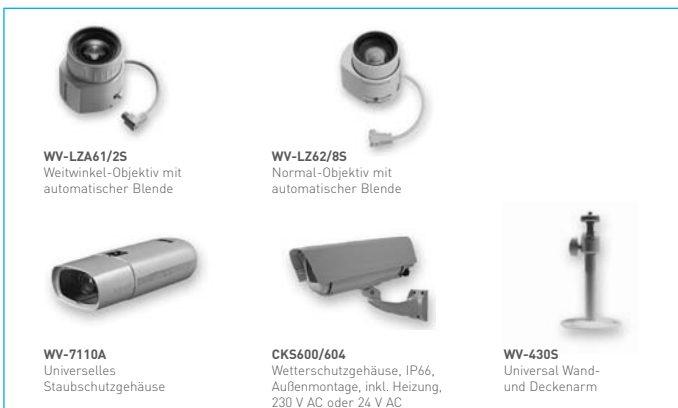

Optionales Zubehör

Technische Daten

	WV-NP240	WV-NP244
Kameramerkmale		
Bildsensor	1/3" Progressive Scan CCD	
Mindestbeleuchtung	1,1 Lux / F1,2	
Objektivanschluss	CS-Mount	
Objektivsteuerung	DC	
AGC	AN (immer)	
Elektronischer Shutter	AUTO	
Weißabgleich	Auto/Manuell	
Bewegungsdetektor	4 frei definierbare Flächen	
Elektr. Empfindlichkeitssteigerung	Max. 16fach	
Netzwerkfunktion		
Bildkompression	JPEG (10 Stufen) / MPEG-4 (3 Stufen)	
Bildformate	VGA [640 x 480], QVGA [320 x 240]	
Max. Bildrate	30 fps	
Mehrfachbilddarstellung	2 x 4 Kameras	
Netzwerkprotokolle	TCP, UDP, IP, HTTP, FTP, SMTP, DHCP, DNS, DDNS, NTP, SNMP	
Max. Nutzeranzahl	8 [JPEG/MPEG-4 Unicast], Unbegrenzt [MPEG-4 Multicast]	
Netzwerkanschluss	10Base-T/100Base-Tx	
Sicherheit	Administrator-/Benutzerpasswort	
Alarm		
Aktivierung	Externer Alarmeingang, integrierter Bewegungsmelder	
Alarmmeldung	Externer Alarmausgang, E-Mail-Benachrichtigung	
Nachrichten-/Bildtransfer	E-Mail, FTP	
Systemanforderungen		
Betriebssystem	Windows 2000 Professional SP4, Windows XP Home, Professional SP2	
Webbrowser	Internet Explorer 6.0 SP2	
Weitere Merkmale		
Versorgungsspannung	230 V AC/50 Hz	124 V AC/50 Hz, 12 V DC
Power over Ethernet	Ja, IEEE802.3af	
Leistungsaufnahme [ca.]	5 W	4,8 W
	PoE	4,2 W
Abmessungen [B x H x T]	72 x 65 x 158 mm	
Gewicht	470 g	450 g
Umgebung		
Luftfeuchtigkeit	< 90% [nicht kondensierend]	
Temperatur	-10°C - +50°C	

Bildraten/Dateigrößen

Auflösung	Modus	Bildqualität									
		0 superfein	1 fein	2	3	4	5 normal	6	7	8	9 niedrig
VGA (640 x 480)	Bildgröße (KB)	128	96	80	64	56	48	40	32	28	24
	Bildrate (fps)	10	14	17	21	24	30	30	30	30	30
	Bitrate (Mbps)	10.2	10.8	10.9	10.8	10.8	11.5	9.6	7.7	6.7	5.8
QVGA (320 x 240)	Bildgröße (KB)	44	40	36	32	28	24	20	16	14	12
	Bildrate (fps)	26	28	30	30	30	30	30	30	30	30
	Bitrate (Mbps)	9.2	9.0	8.6	7.7	6.7	5.8	4.8	3.8	3.4	2.9
MPEG-4		MPEG-4 Bitraten									
Auflösung	Modus	4,096 kbps	3,072 kbps	2,048 kbps	1,536 kbps	1,024 kbps	512 kbps	256 kbps	128 kbps	64 kbps	
		30	30	30	25	22	10	5	2	1	
(640 x 480)	niedrig	30	30	30	22	14	8	3	1	0.4	
	normal	27	22	19	13	9	4	1.5	0.5	0.2	
	fein	30	30	30	30	30	28	24	10	4	
(320 x 240)	niedrig	30	30	30	29	28	24	12	4	1.5	
	normal	30	30	28	28	27	12	5	2	0.5	
	fein	30	28	28	28	27	12	5	2	0.5	

(obige Zahlen sind nur ungefähre Angaben)