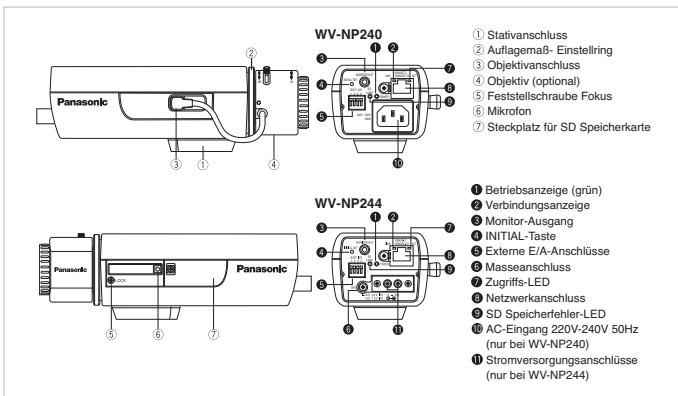

#### Produktmerkmale

- Digitale MPEG-4- und JPEG-Signalausgabe für VGA-Bildgröße mit bis zu 30 fps
- Duale MPEG-4- und JPEG-Stream-Ausgabe für simultane Überwachung und hochauflösende Aufzeichnung
- Power over Ethernet (PoE) IEEE 802.3af, reduziert den Aufwand bei der Kamerainstallation
- CCD-Bildsensor mit Progressive-Scan-Conversion
- Bandbreitensteuerung: 64/128/256/512/1.024/2.048/4.096 kbps und unbeschränkt
- Hohe Lichtempfindlichkeit von 1,1 Lux bei optionalem F 1,2 Objektiv
- Steckplatz für SD Memory Card zur FTP-Sicherung
- Alarmierungsfunktion für externe Sicherheitsvorrichtungen
- Ein integriertes Mikrofon ermöglicht eine klar verständliche Audioübertragung und -aufnahme

#### Anschlüsse an der Kamera